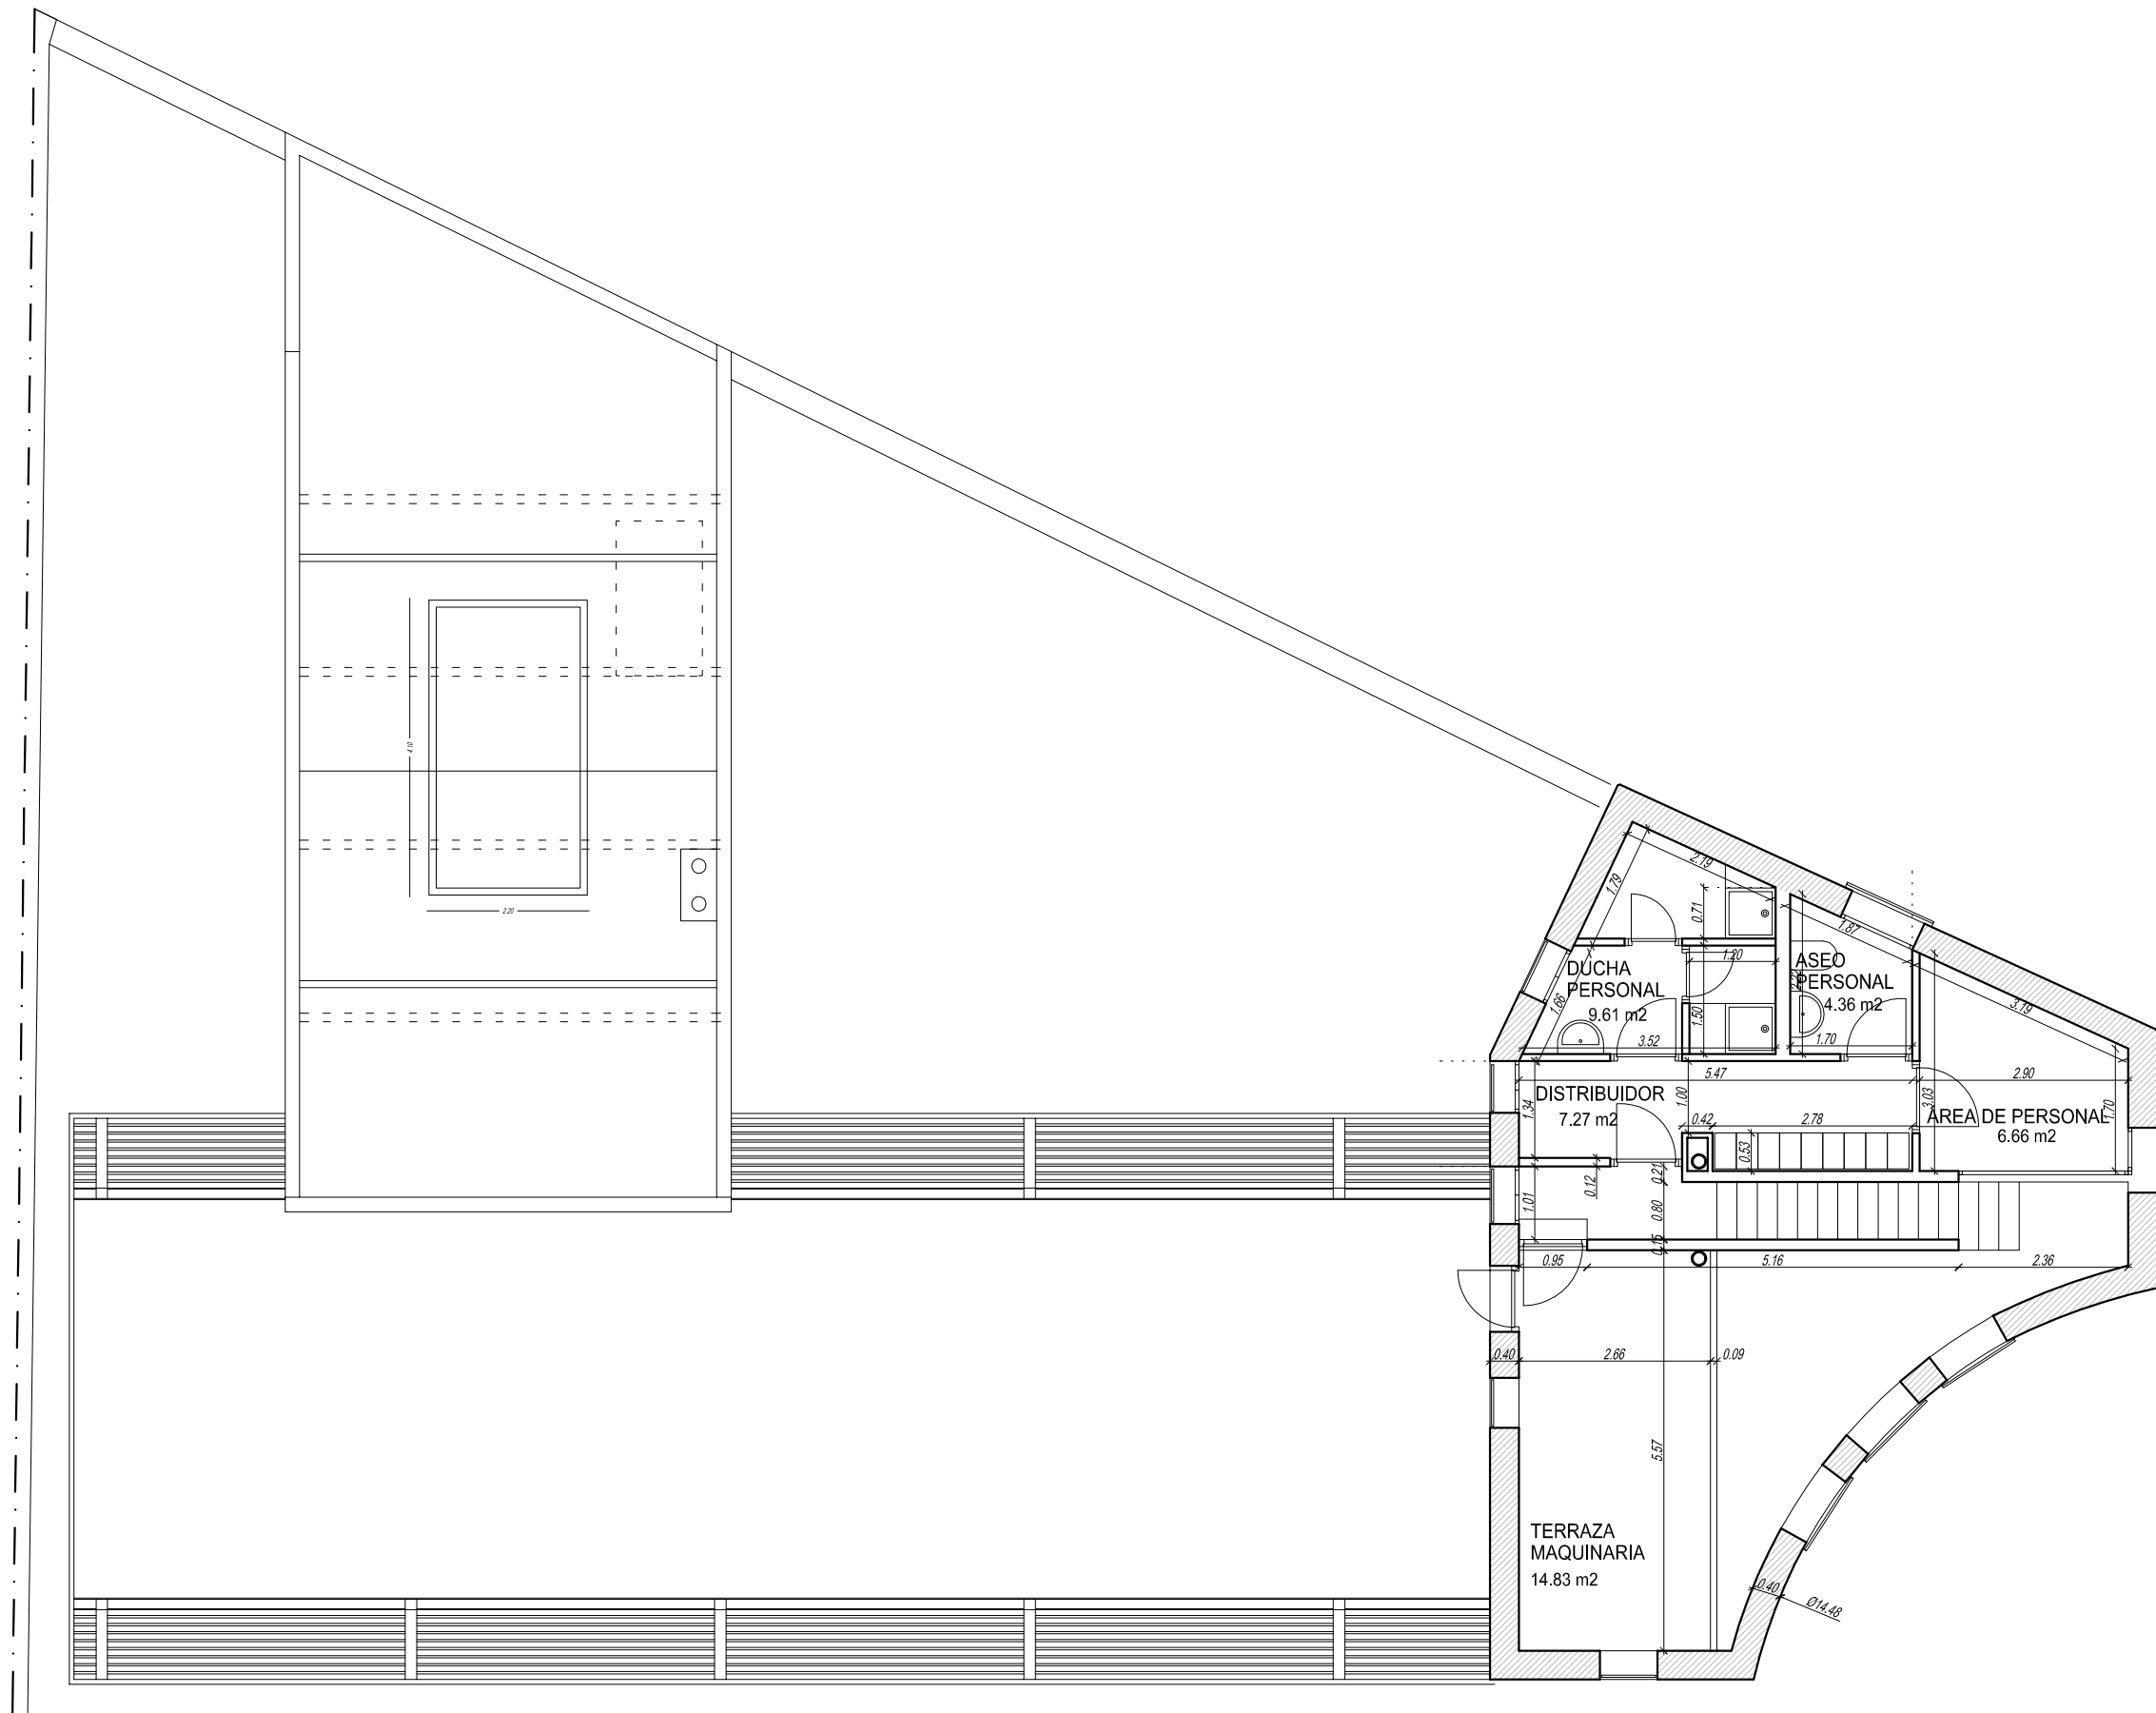

CAFETERIA RESTAURANTE. VILLA ELISA
 PLANTA BAJA. COTAS Y SUPERFICIES

EXP. D50021

ESCALERA 1/100

CAFETERIA RESTAURANTE. VILLA ELISA
 PLANTA PISO 1°. COTAS Y SUPERFICIES

EXP. D50021

ESCALERA 1/100